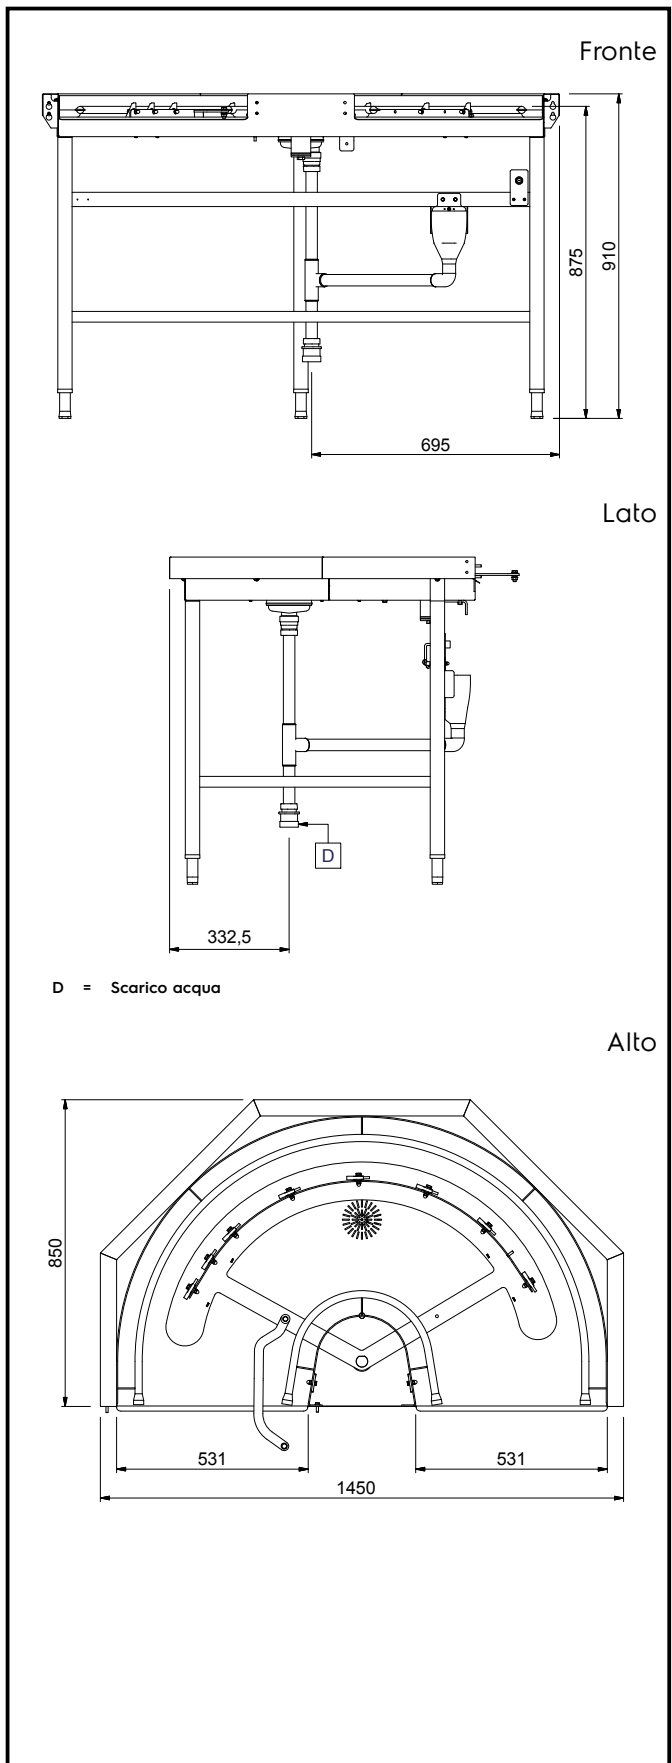

Descrizione

Articolo N° _____

Costruzione in acciaio inox AISI 304 con fondo inclinato e scarico. Barra di alimentazione. Azionato dalla lavastoviglie. Gambe tubolari a sezione quadrata 40x40 mm su piedini regolabili. Progettato per cesti di dimensione 500x500 mm. Direzione carico cesti: orario. Per connessione a rulliera mobile.

Caratteristiche e benefici

- Progettato per contenere cestelli da 500x500 mm.
- Dotate di fori di fissaggio e di sistema di aggancio per una rapida e semplice installazione.
- Il trascinarsi della curva è diretto dalla lavastoviglie grazie ad un braccio che si collega al convogliatore della stessa.
- Zona di scarico disponibile anche con direzione in senso orario.
- Angolo a 45° per ridurre l'utilizzo dello spazio.
- Sistema di collegamento con la rulliera mobile semplificato.
- Curva a 180° predisposta per il collegamento tra la lavastoviglie e una rulliera mobile.

Costruzione

- Tre gambe incluse.
- Piedini da 50 mm in acciaio inox regolabili in altezza per allineare l'altezza di funzionamento tra la lavastoviglie e il tavolo.
- Tutte le superfici lisce con finitura lucida.
- Vasca in acciaio inox AISI 304, spessore 1,2mm.
- Gambe quadrate tubolari di 40x40 mm in acciaio inox.
- Il fondo inclinato consente uno scarico regolare e rapido.
- Robuste flange saldate per un fissaggio sicuro delle unità.

Approvazione: _____

Informazioni chiave

Dimensioni esterne, larghezza:	
865251 (HSUC180C)	1450 mm
Dimensioni esterne, profondità:	850 mm
Dimensioni esterne, altezza:	910 mm
Peso netto:	38 kg
Regolazione altezza:	50/50 mm
Posizione per lavastoviglie	Scaricamento
Materiale vasca	AISI 304 - EN 1.4301