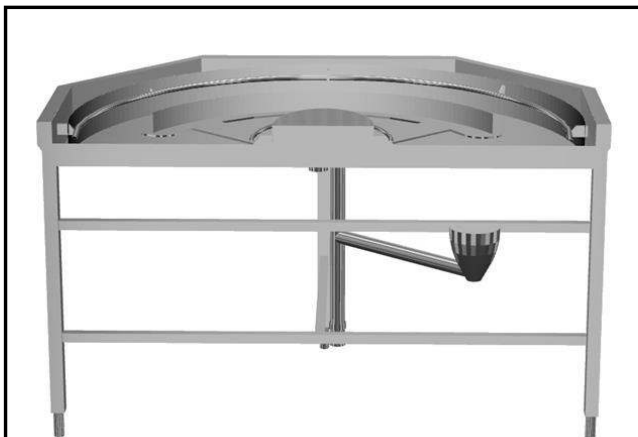

Movimentazione Stoviglie Curva di scarico 180 gradi azionata da lavastoviglie, movimento orario

ARTICOLO N° _____

MODELLO N° _____

NOME _____

SIS # _____

AIA # _____

865251 (HSUC180C)

Curva di scarico 180 gradi
azionata da lavastoviglie,
movimento orario

Descrizione

Articolo N° _____

Costruzione in acciaio inox AISI 304 con fondo inclinato e scarico. Barra di alimentazione. Azionato dalla lavastoviglie. Gambe tubolari a sezione quadrata 40x40 mm su piedini regolabili. Progettato per cesti di dimensione 500x500 mm. Direzione carico cesti: orario. Per connessione a rulliera mobile.

Caratteristiche e benefici

- Progettato per contenere cestelli da 500x500 mm.
- Dotate di fori di fissaggio e di sistema di aggancio per una rapida e semplice installazione.
- Il trascinarsi della curva è diretto dalla lavastoviglie grazie ad un braccio che si collega al convogliatore della stessa.
- Zona di scarico disponibile anche con direzione in senso orario.
- Angolo a 45° per ridurre l'utilizzo dello spazio.
- Sistema di collegamento con la rulliera mobile semplificato.
- Curva a 180° predisposta per il collegamento tra la lavastoviglie e una rulliera mobile.

Costruzione

- Tre gambe incluse.
- Piedini da 50 mm in acciaio inox regolabili in altezza per allineare l'altezza di funzionamento tra la lavastoviglie e il tavolo.
- Tutte le superfici lisce con finitura lucida.
- Vasca in acciaio inox AISI 304, spessore 1,2mm.
- Gambe quadrate tubolari di 40x40 mm in acciaio inox.
- Il fondo inclinato consente uno scarico regolare e rapido.
- Robuste flange saldate per un fissaggio sicuro delle unità.

Approvazione: _____